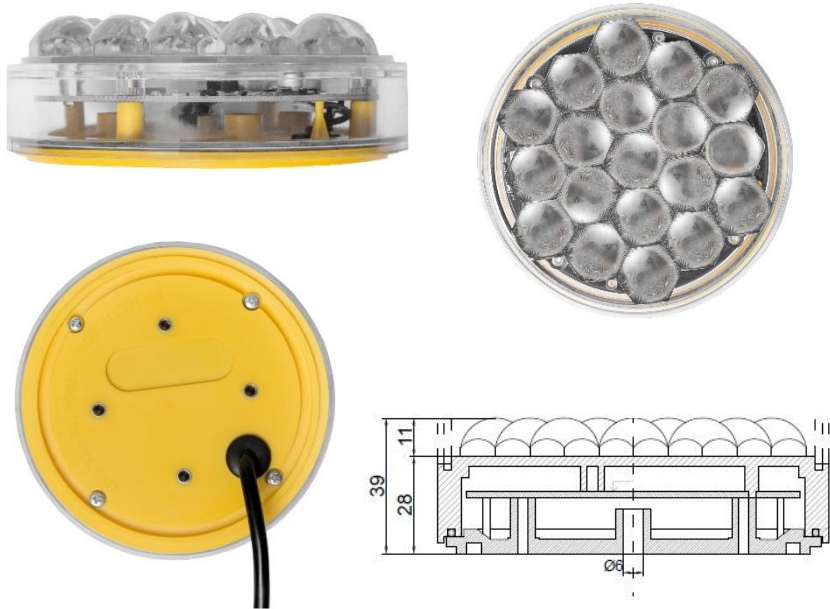

**SIGNALINIŲ RODYKLIŲ IR ŽIBINTŲ ATSARGINIŲ DALIŲ  
 KATALOGAS / KAINORAŠTIS**

\*Galioja nuo 2024 m. sausio 2 d. iki atskiro atšaukimo.

Nuotrauka	APRAŠYMAS	Kaina EUR su PVM
<p><b>MO100, SIGNALINIS ŽIBINTAS (PROGRAMUOJAMAS)</b></p> 	<p>MO100                      EN 12352 apvalus LED                      signalinis žibintas.                      10 cm skersmens.                      L2H klasė, geltonas,                      18 vnt. LED lempučių.                      Montavimas:                      4 x M4 varžtais.                      12V/24V                      1400cd                      12V- maks. 0,24A 24V-                      0,12A sinchronizavimas                      maks.</p>	<p><b>49,50€                      /1 vnt.</b></p>

**MO102, SIGNALINIS ŽIBINTAS (IŠORINIAM VALDIKLIUI)**

MO102  
EN 12352 apvalus LED  
signalinis žibintas.  
10 cm skersmens.  
L2H klasė, geltonas,  
18 vnt. LED lempučių.  
Montavimas:  
4 x M4 varžtais.  
12V  
2,9W  
1400cd  
12V - maks. 0,29A .

**45€  
/1 vnt.**

**MO150, SIGNALINIS ŽIBINTAS (PROGRAMUOJAMAS)**

MO150  
EN 12352 apvalus LED signalinis  
žibintas.  
15 cm skersmens.  
L2H klasė, geltonas,  
36 vnt. LED lempučių.  
Montavimas:

4 x M4 varžtais.  
12/24V  
5,01W  
12V - maks. 0,30A .  
24V- maks. 0,17A.  
1500cd

**66,50€**  
**/1 vnt.**

**MO152, SIGNALINIS ŽIBINTAS (IŠORINIAM VALDIKLIUI)**

MO152  
EN 12352 apvalus LED  
signalinis žibintas.  
15 cm skersmens.  
L2H klasė, geltonas,  
36 vnt. LED lempučių.  
Montavimas:  
4 x M4 varžtais.  
12/24V  
5,01W  
1500cd