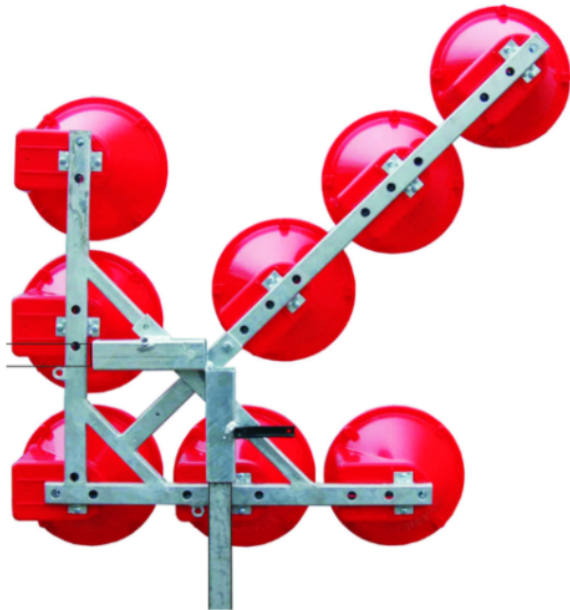

**200€  
/1 vnt.**

**RODYKLĒS LAIKIKLIS**

**121€  
/1 vnt.**

**Žibintų laikikliai  
montavimui ant vamzdžių:**

- 40 mm
- 60 mm
- 80 mm

**15,50 €/ 1 kompl. (2 vnt.)**

**Signalinės rodyklės rėmas  
8 žibintų sistema**