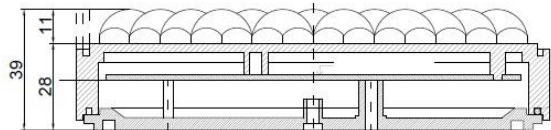

**MO153, DVIEJŲ SPALVŲ (ORANŽINĖ-RAUDONA)
(IŠORINIAM VALDIKLIUI)**

MO153
DVIEJŲ SPALVŲ -
ORANŽINĖ/RAUDONA
EN 12352 apvalus LED
signalinis žibintas.
15 cm skersmens.
72 vnt. LED lempučių.
Montavimas
4 x M4 varžtais.
12/24V

**85€
/1 vnt.**