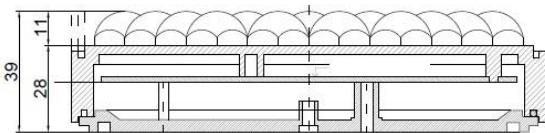

12V- maks. 0,15A
24V- maks. 0,8A