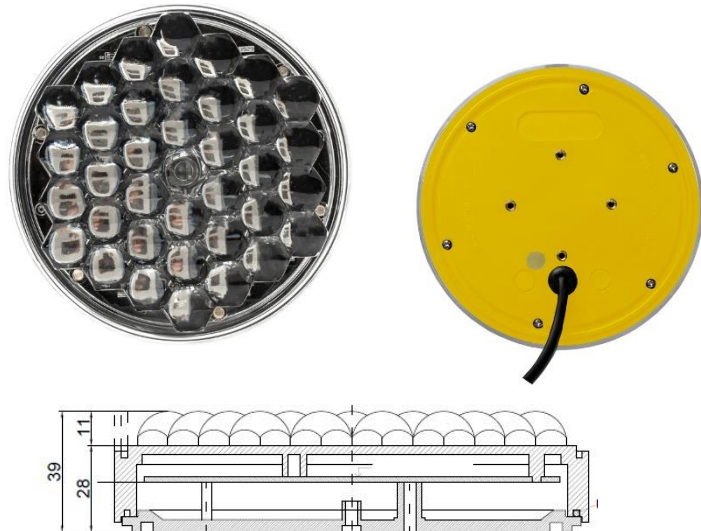

**SIGNALINIŲ RODYKLIŲ IR ŽIBINTŲ ATSARGINIŲ DALIŲ  
 KATALOGAS / KAINORAŠTIS**

\*Galioja nuo 2024 m. sausio 2 d. iki atskiro atšaukimo.

Nuotrauka	APRAŠYMAS	Kaina EUR su PVM
<p><b>MO100, SIGNALINIS ŽIBINTAS (PROGRAMUOJAMAS)</b></p> 	<p>MO100                      EN 12352 apvalus LED                      signalinis žibintas.                      10 cm skersmens.                      L2H klasė, geltonas,                      18 vnt. LED lempučių.                      Montavimas:                      4 x M4 varžtais.                      12V/24V                      1400cd                      12V- maks. 0,24A 24V-                      0,12A sinchronizavimas                      maks.</p>	<p><b>49,50€                      /1 vnt.</b></p>

**MO102, SIGNALINIS ŽIBINTAS (IŠORINIAM VALDIKLIUI)**

MO102  
EN 12352 apvalus LED  
signalinis žibintas.  
10 cm skersmens.  
L2H klasė, geltonas,  
18 vnt. LED lempučių.  
Montavimas:  
4 x M4 varžtais.  
12V  
2,9W  
1400cd  
12V - maks. 0,29A .

**45€  
/1 vnt.**

**MO150, SIGNALINIS ŽIBINTAS (PROGRAMUOJAMAS)**

MO150  
EN 12352 apvalus LED signalinis  
žibintas.  
15 cm skersmens.  
L2H klasė, geltonas,  
36 vnt. LED lempučių.  
Montavimas:

4 x M4 varžtais.  
12/24V  
5,01W  
12V - maks. 0,30A .  
24V- maks. 0,17A.  
1500cd

**66,50€**  
**/1 vnt.**

**MO152, SIGNALINIS ŽIBINTAS (IŠORINIAM VALDIKLIUI)**

MO152  
EN 12352 apvalus LED  
signalinis žibintas.  
15 cm skersmens.  
L2H klasė, geltonas,  
36 vnt. LED lempučių.  
Montavimas:  
4 x M4 varžtais.  
12/24V  
5,01W  
1500cd