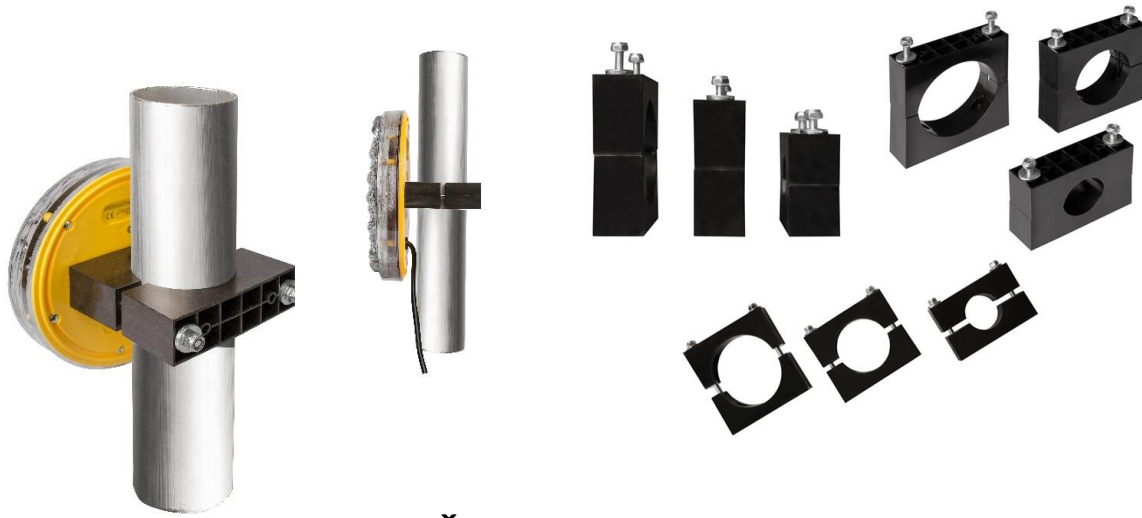

**Žibintų laikikliai
montavimui ant vamzdžių:**

- 40 mm
- 60 mm
- 80 mm

15,50 €/ 1 kompl. (2 vnt.)